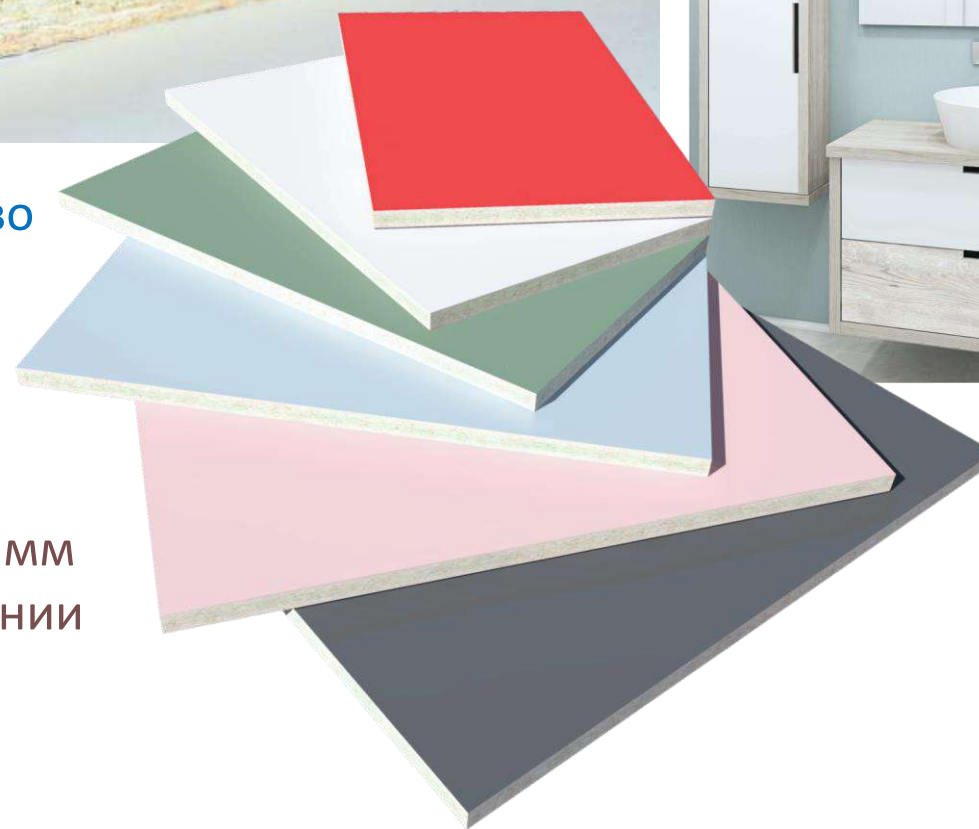

для применения во
влажной среде