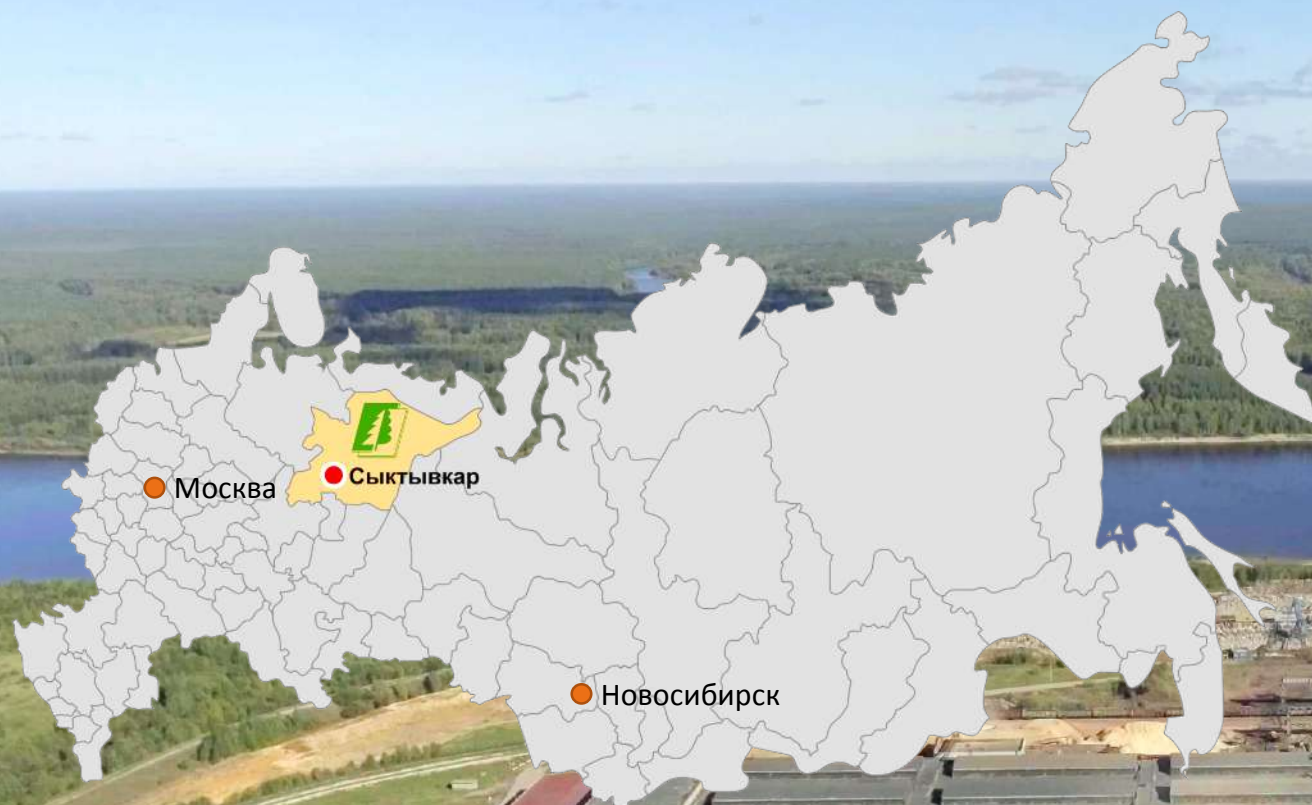

ЗАДУМАНО ПРИРОДОЙ - СОЗДАНО LAMARTY!

СЫКТЫВКАРСКИЙ ФАНЕРНЫЙ ЗАВОД

Местоположение

Северо-Западный регион России
1500 км от Москвы,
Республика Коми, г. Сыктывкар

СЫКТЫВКАРСКИЙ ФАНЕРНЫЙ ЗАВОД

Крупнейшее производство
фанеры и ЛДСП в Европе

более 1 500
сотрудников

52 гектара

Lamarty

**ЛДСП
ПРЕМИУМ КЛАССА**

БРЕНД СОДЕРЖИТ В СЕБЕ
ЭСТЕТИКУ ИТАЛЬЯНСКОГО
ВОЗРОЖДЕНИЯ, ЭПОХИ
ВЫДАЮЩИХСЯ МАСТЕРОВ И
РЕМЕСЛЕННИКОВ.

ЛДСП LAMARTY –
ЭТО НОВЫЕ ТЕХНОЛОГИИ
ЛАМИНИРОВАНИЯ,
ВЫСОКОЕ КАЧЕСТВО И
ОРИГИНАЛЬНЫЙ СТИЛЬ