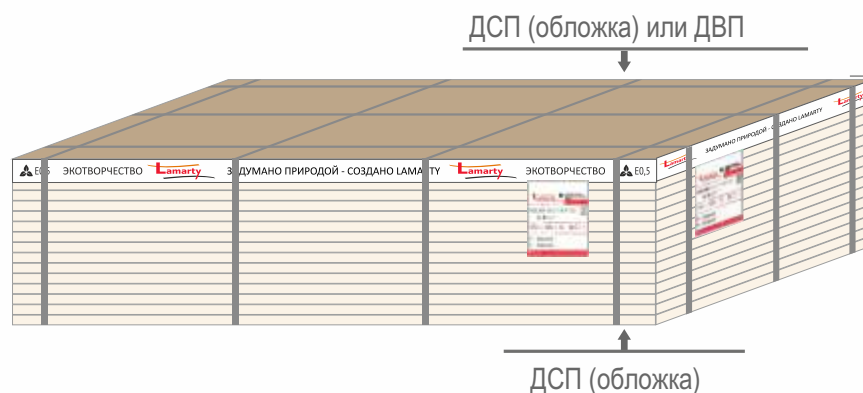

СПЕЦИФИКАЦИЯ

ФОРМАТ

2750 x 1830 мм

ТОЛЩИНЫ

8, 10, 16, 18,
22, 25, 26

ПОНИЖЕННОЕ СОДЕРЖАНИЕ
ФОРМАЛЬДЕГИДА ДЕЛАЕТ ВАШУ
МЕБЕЛЬ БЕЗОПАСНОЙ ДЛЯ ЗДОРОВЬЯ!

ВЛАГОСТОЙКАЯ ЛДСП

16 и 18 мм в
любом декоре
коллекции Lamarty

КРОМКА под декоры Lamarty

ширины: 19 / 30 / 35 мм
толщины: 0,4 / 0,8 / 2 мм

Кромка Lamarty – это сопутствующий товар,
и ее поставка возможна только совместно с
заказом ЛДСП Lamarty

Кромка в наличии под 80% коллекции
декоров, и ассортимент постоянно
расширяется

УПАКОВКА

КАРТОННЫЕ
УГОЛКИ
брендированные