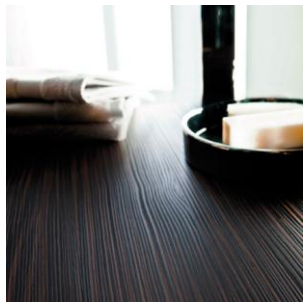

### Дизайн

SURF UA 08

TRANCHE

Декор

LM 08

Дизайн

TRANCHE LM 08

YOSEMITE