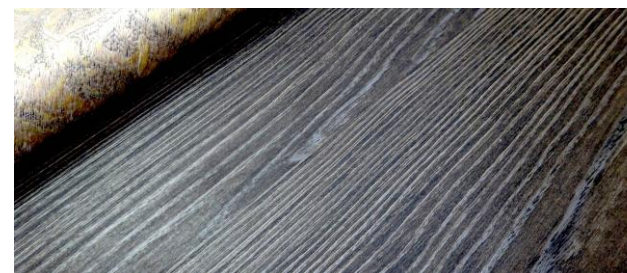

YOSEMITE

Декор

S 013

Дизайн